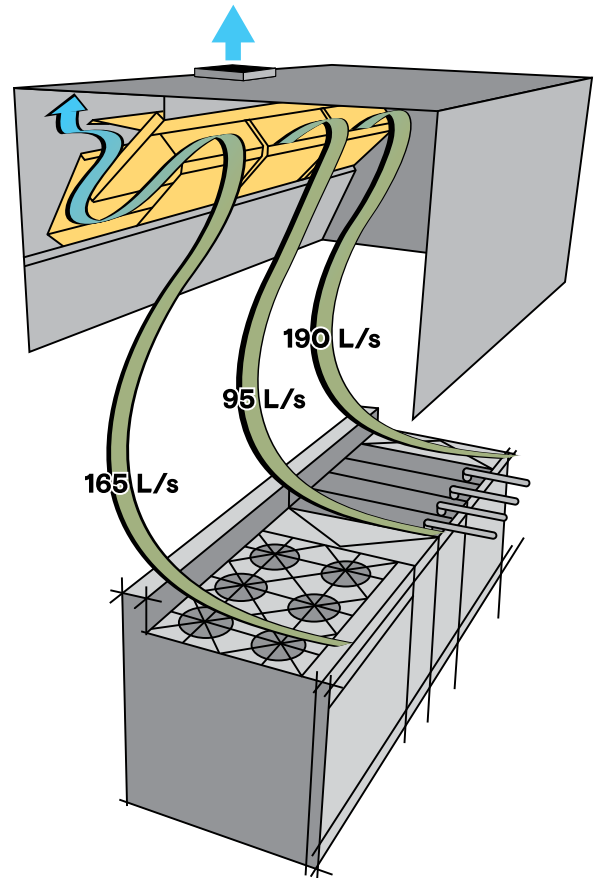

Volume d'aspiration réglable

Des modules réglables sur toute la ligne

Grâce à son système exclusif de guillotine, chaque MODULE GEO-VARY permet de régler de façon précise son aspiration d'air en rapport avec l'appareil de cuisson qu'il dessert. Ainsi, en ayant la possibilité d'ajuster chaque module de la hotte, la quantité d'air à évacuer sera réduite de même que la quantité d'air à remplacer dans la cuisine.

Non seulement vous économisez sur le coût du chauffage et de la climatisation, mais vous pouvez changer ou déplacer à loisir vos éléments de cuisson. Un simple ajustement, facile et rapide, règle l'aspiration sans affecter le taux élevé de captation des huiles et des graisses.

Diminuez ou augmentez le volume d'aspiration d'air de chaque module sans affecter la performance

Quelle que soit la position de la guillotine GEO-VARY, l'effet de captation des huiles et graisses demeure constant dans chaque module car la vitesse et la force centrifuge ne change jamais.