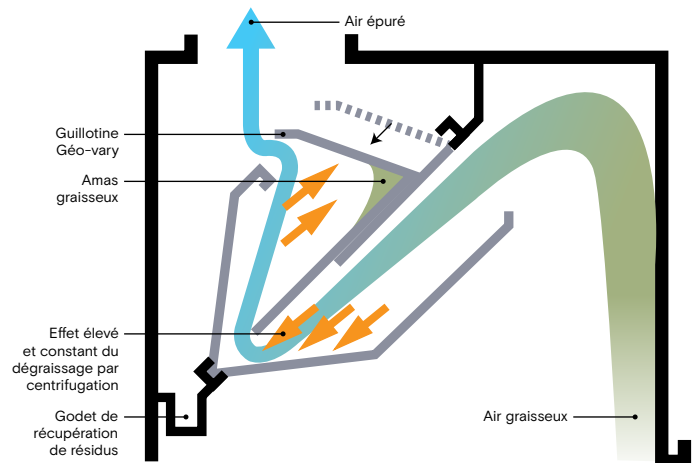

De par sa densité, l'air provenant des appareils de cuisson se dirige naturellement vers l'entrée des dégraisseurs. L'énergie requise pour aspirer l'air à l'intérieur des dégraisseurs est donc réduite à son minimum.

Cet avantage, allié à l'action des dégraisseurs dont l'aspiration est réglable individuellement, maximise la performance globale et l'économie d'opération.

Volume d'aspiration réglable

Des modules réglables sur toute la ligne

Grâce à son système exclusif de guillotine, chaque MODULE GEO-VARY permet de régler de façon précise son aspiration d'air en rapport avec l'appareil de cuisson qu'il dessert. Ainsi, en ayant la possibilité d'ajuster chaque module de la hotte, la quantité d'air à évacuer sera réduite de même que la quantité d'air à remplacer dans la cuisine.

Diminuez ou augmentez le volume d'aspiration d'air de chaque module sans affecter la performance

Quelle que soit la position de la guillotine GEO-VARY, l'effet de captation des huiles et graisses demeure constant dans chaque module car la vitesse et la force centrifuge ne change jamais.