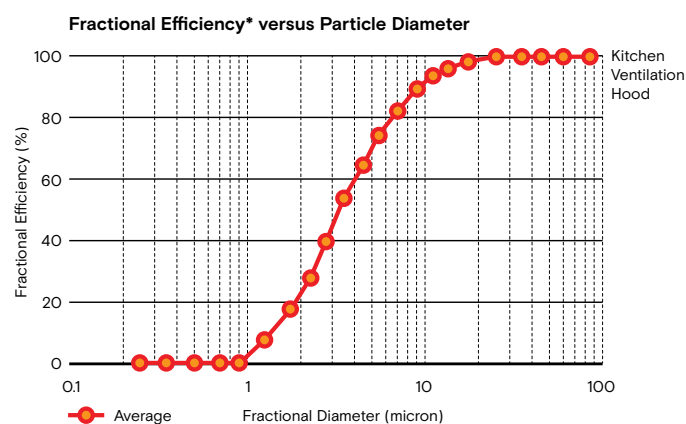

Dégraisseur modulaire **GÉO-VARY**

★★★★★
À VOTRE SERVICE
DEPUIS
1986

CADEXAIR
EXPERTISE & INNOVATION

Le dégraisseur modulaire* Géo-Vary

Le dégraissage s'effectue à l'intérieur même du GEO-VARY et non sur la surface apparente comme pour les filtres conventionnels. Ainsi, l'entretien de la surface, en acier inoxydable lisse ne retenant ni huiles, ni graisses, en est d'autant simplifié. Le GEO-VARY se retire très facilement comme tout filtre conventionnel. Là où un filtre traditionnel à chicanes dégraisse l'air sur un parcours de 5 cm, le module GEO-VARY alloue une course de dégraissage d'environ 60 cm. Son efficacité à capter les huiles et graisses est par conséquent supérieure au système conventionnel.

Les hottes commerciales ont toujours des débits évalués selon le type d'équipement installée sous la hotte. La majorité des filtres rencontrés sur les marchés n'ont pas la possibilité d'être ajusté. Ces filtres deviennent moins en moins performant lorsque le débit linéaire moyen de la hotte diminue. Le filtres Géo-Vary, par son principe d'ajustement, permet de garder une vitesse et un taux de dégraissage élevé dans des hottes requièrent un débit linéaire moyen plus faible en ajustant la superficie du filtre au point bas et à sa décharge.