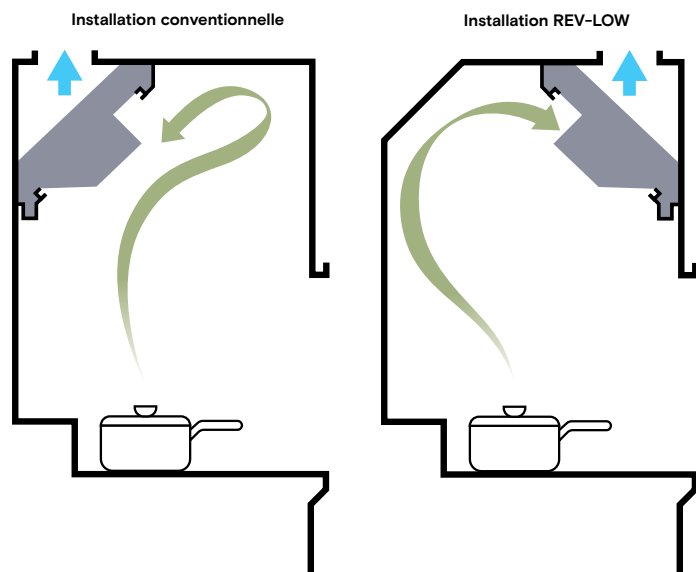

Une autre idée révolutionnaire : La hotte REV-LOW

La hotte REV-LOW présente une conception unique et révolutionnaire. La forme aérodynamique de la hotte ainsi que la position stratégique des dégraisseurs MODULAIRES GEO-VARY offrent des avantages économiques certains.

De par sa densité, l'air provenant des appareils de cuisson se dirige naturellement vers l'entrée des dégraisseurs. L'énergie requise pour aspirer l'air à l'intérieur des dégraisseurs est donc réduite à son minimum.

Cet avantage, allié à l'action des dégraisseurs dont l'aspiration est réglable individuellement, maximise la performance globale et l'économie d'opération.