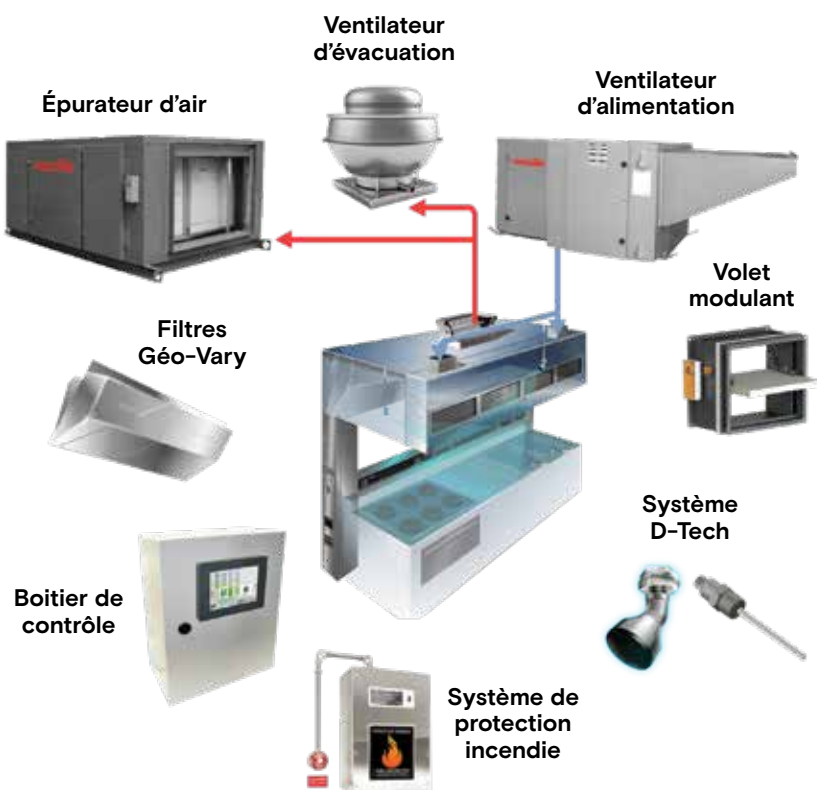

De par sa densité, l'air provenant des appareils de cuisson se dirige naturellement vers l'entrée des dégraisseurs. L'énergie requise pour aspirer l'air à l'intérieur des dégraisseurs est donc réduite à son minimum.

Veillez nous contacter pour tout devis suggéré

Polyvalence et simplicité

Les dégraissoirs modulaires GEO-VARY sont fabriqués selon les dimensions standard des filtres conventionnels. Ils s'installent et s'enlèvent tout aussi facilement que ces derniers.

Une hotte munie de dégraissoirs modulaires GEO-VARY, est plus économique qu'une hotte à dégraissoirs intégrés et plus performante qu'une hotte à filtres conventionnels.

GEO-VARY

Si vous recherchez l'excellence au niveau qualité, prix et efficacité, communiquez sans tarder avec nous pour toute information, plan et devis.