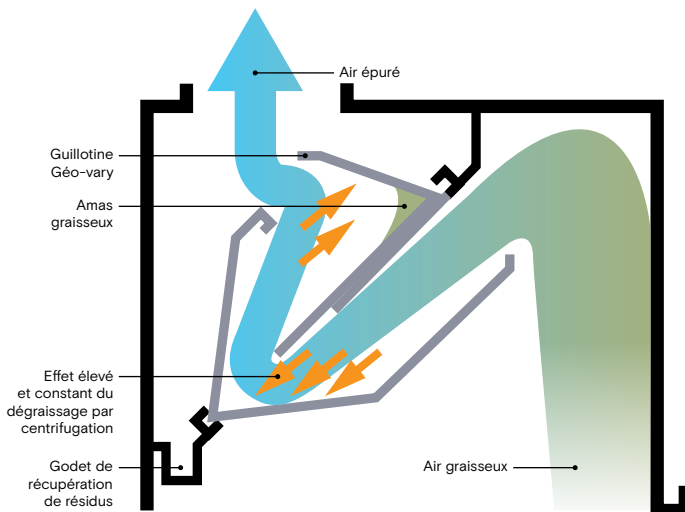

Volume d'aspiration réglable

Des modules réglables sur toute la ligne

Grâce à son système exclusif de guillotine, chaque MODULE GEO-VARY permet de régler de façon précise son aspiration d'air en rapport avec l'appareil de cuisson qu'il dessert. Ainsi, en ayant la possibilité d'ajuster chaque module de la hotte, la quantité d'air à évacuer sera réduite de même que la quantité d'air à remplacer dans la cuisine.

Non seulement vous économisez sur le coût du chauffage et de la climatisation, mais vous pouvez changer ou déplacer à loisir vos éléments de cuisson. Un simple ajustement, facile et rapide, règle l'aspiration sans affecter le taux élevé de captation des huiles et des graisses.

Diminuez ou augmentez le volume d'aspiration d'air de chaque module sans affecter la performance

Quelle que soit la position de la guillotine GEO-VARY, l'effet de captation des huiles et graisses demeure constant dans chaque module car la vitesse et la force centrifuge ne change jamais.