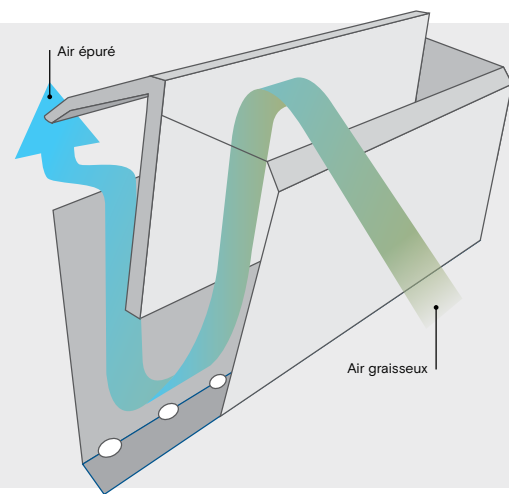

Dégraisseur modulaire **GÉO-VARY**

★★★★★
À VOTRE SERVICE
DEPUIS
1986

CADEXAIR
EXPERTISE & INNOVATION

Le dégraisseur modulaire* Géo-Vary

Le dégraissage s'effectue à l'intérieur même du GEO-VARY et non sur la surface apparente comme pour les filtres conventionnels. Ainsi, l'entretien de la surface, en acier inoxydable lisse ne retenant ni huiles, ni graisses, en est d'autant simplifié. Le GEO-VARY se retire très facilement comme tout filtre conventionnel. Là où un filtre traditionnel à chicanes dégraisse l'air sur un parcours de 5 cm, le module GEO-VARY alloue une course de dégraissage d'environ 60 cm. Son efficacité à capter les huiles et graisses est par conséquent supérieure au système conventionnel.

Les hottes commerciales ont toujours des débits évalués selon le type d'équipement installée sous la hotte. La majorité des filtres rencontrés sur les marchés n'ont pas la possibilité d'être ajusté. Ces filtres deviennent moins en moins performant lorsque le débit linéaire moyen de la hotte diminue. Le filtres Géo-Vary, par son principe d'ajustement, permet de garder une vitesse et un taux de dégraissage élevé dans des hottes requièrent un débit linéaire moyen plus faible en ajustant la superficie du filtre au point bas et à sa décharge.

Une autre idée révolutionnaire : La hotte REV-LOW

La hotte REV-LOW présente une conception unique et révolutionnaire. La forme aérodynamique de la hotte ainsi que la position stratégique des dégraisseurs MODULAIRES GEO-VARY offrent des avantages économiques certains.

Diminuez ou augmentez le volume d'aspiration d'air de chaque module sans affecter la performance

Quelle que soit la position de la guillotine GEO-VARY, l'effet de captation des huiles et graisses demeure constant dans chaque module car la vitesse et la force centrifuge ne change jamais.